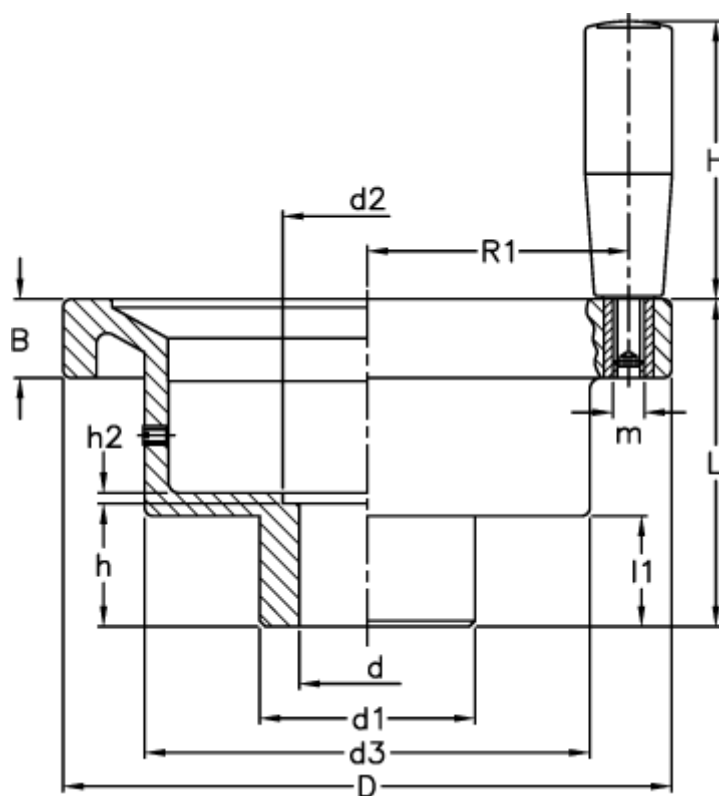

Varenummer: 2307028511
 Beskrivelse: E+G Håndhjul
 VAD.80-GXX1-A10+I

Mål

B	= 13.0	h2	= 3.5
D	= 80	L	= 48.0
d1	= 26	l1	= 15.5
d2	= 20.5	m	= M6
d3	= 56	R1	= 33.5
d H7	= 10		
H	= 40		
h	= 16.0		